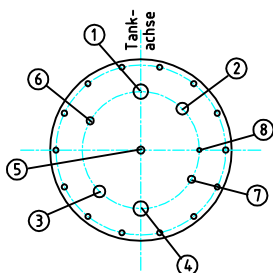

Nenninhalt Liter	Durchmesser D mm	Länge L ca. mm	Gewicht		Dom- abstand e mm	Dom- abstand c mm	Dom Ø innen mm	Blechedicke Innen-/ Außen- behälter/ Boden	Volumen Über- wachsungs- raum ca. Liter
			ein- wandig ca. kg	doppel- wandig ca. kg					
1 000	1 000	1 460	317	453	555	730	600	5/3/3	20
3 000	1 250	2 640	593	878	650	860	600	5/3/3	35
4 000	1 600	2 270	684	990	650	935	600	5/3/3	45
5 000	1 600	2 730	777	1 172	650	935	600	5/3/3	50
7 000	1 600	3 730	998	1 499	650	935	600	5/3/3	60
10 000	1 600	5 310	1 366	2 057	650	935	600	5/3/3	68
13 000	1 600	6 890	1 732	2 609	650	935	600	5/3/3	105
16 000	1 600	8 470	2 147	3 165	650	935	600	5/3/3	125
10 000	2 000	3 780	1 473	2 129	700	1 050	600	6/3/3	85
13 000	2 000	4 520	1 732	2 509	700	1 050	600	6/3/3	105
16 000	2 000	5 475	2 049	3 025	700	1 050	600	6/3/3	125
20 000	2 000	6 860	2 528	3 635	700	1 050	600	6/3/3	135
25 000	2 000	8 400	3 041	4 374	700	1 050	600	6/3/3	160
30 000	2 000	9 940	3 626	5 190	700	1 050	600	6/3/3	190
20 000	2 500	4 490	2 520	3 962	700	1 100	600	7/4/5	135
25 000	2 500	5 520	3 013	4 657	700	1 100	600	7/4/5	160
30 000	2 500	6 725	3 615	5 541	700	1 100	600	7/4/5	190
40 000	2 500	8 700	4 652	7 028	700	1 100	600	7/4/5	210
50 000	2 500	10 675	5 607	8 458	700	1 100	600	7/4/5	255
60 000	2 500	12 650	6 649	9 974	700	1 100	600	7/4/5	300
40 000	2 900	6 447	5 467	7 781	700	1 150	600	9/4/5	210
50 000	2 900	8 127	6 512	9 250	700	1 150	600	9/4/5	255
60 000	2 900	9 638	7 550	10 712	700	1 150	600	9/4/5	300
80 000	2 900	12 660	9 734	13 670	700	1 150	600	9/4/5	315
100 000	2 900	15 692	11 817	16 586	700	1 150	600	9/4/5	390

Domdeckel-Anschlüsse

Heizöl

- ① 1 Füllrohr 2"
 - ② 1 Entlüftungsrohr 1 1/2"
 - ③ 1 Reserve 1 1/2"
 - ④ 1 Reserve 2"
 - ⑤ 1 Peilrohr 1"
 - ⑥ 1 Saugrohr 1" für Saugkombination
 - ⑦ 1 Grenzwertgeber 1"
 - ⑧ 1 Gewinde-Bohrung 1/8"
- (f. Auspuffl. , Unterdruck - LAG)