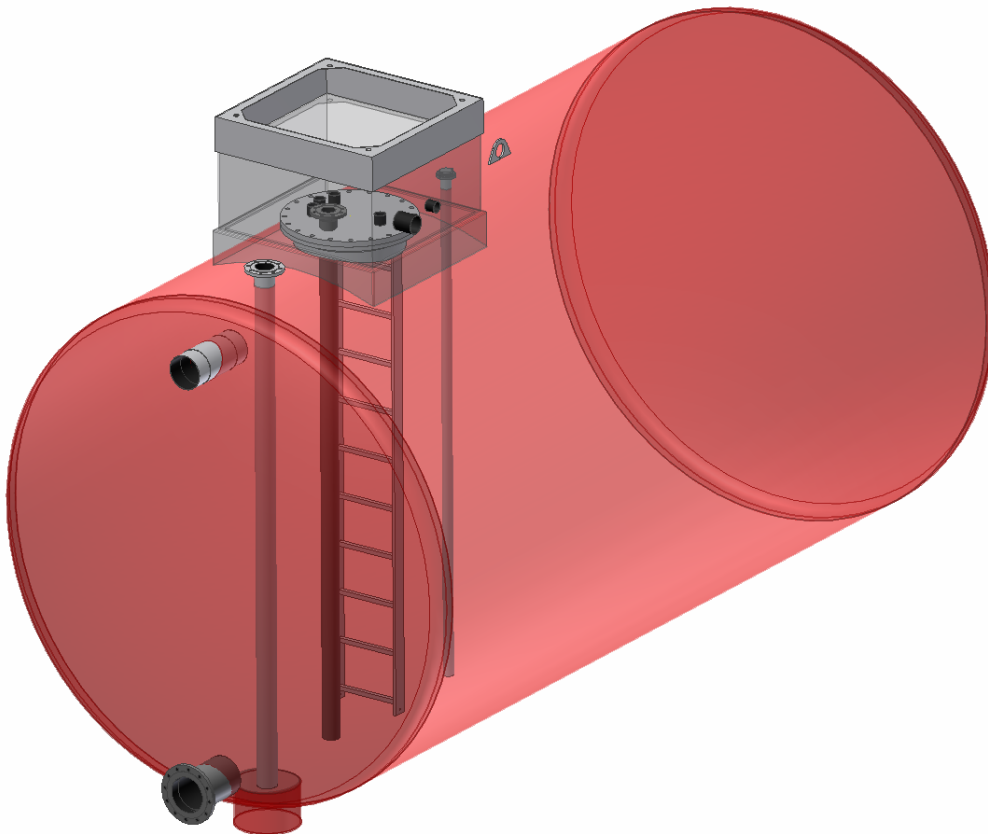

Löschwasserbehälter von altmayerBTD im Schnitt